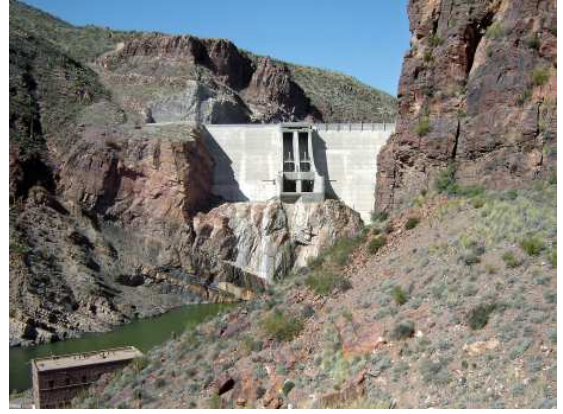

L'Une...

Sans domicile fixe... (101)

Mars 2007

Arizona

Phoenix

Le 27 mars 2007

Apache Trail...suite

Canyon Lake

Les paysages autour...

...et d'autres...

...encore de magnifiques paysages ainsi que Apache Lake

Roosevelt Dam et autour

Roosevelt Lake

Sur le chemin du retour